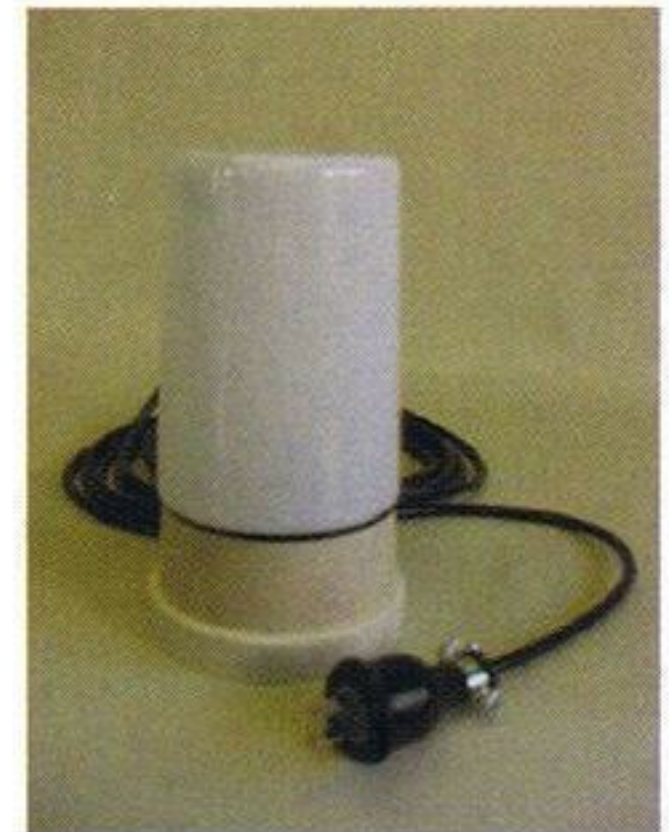

信楽焼室内、室外照明

信楽の伝統技法で作られた伝統工芸士ならではの日本庭園、日本建築に溶け込む照明です(手技の限界までカットが掘り込まれていますので製品の取扱いは大切に扱ってください)

* 室外は水に強い照明具が付きます

JK22-5001
W175×H275
(室内用)

JK22-5002
W175×H275
(室外用)

JK22-5003
W190×H270
(室内用)

JK22-5004
W190×H270
(室外用)

室外用照明具

JK22-5005
W360×H420
(室内用)

JK22-5006
W360×H420
(室外用)

JK22-5007
W175×H450
(室内用)

JK22-5008
W175×H450
(室外用)