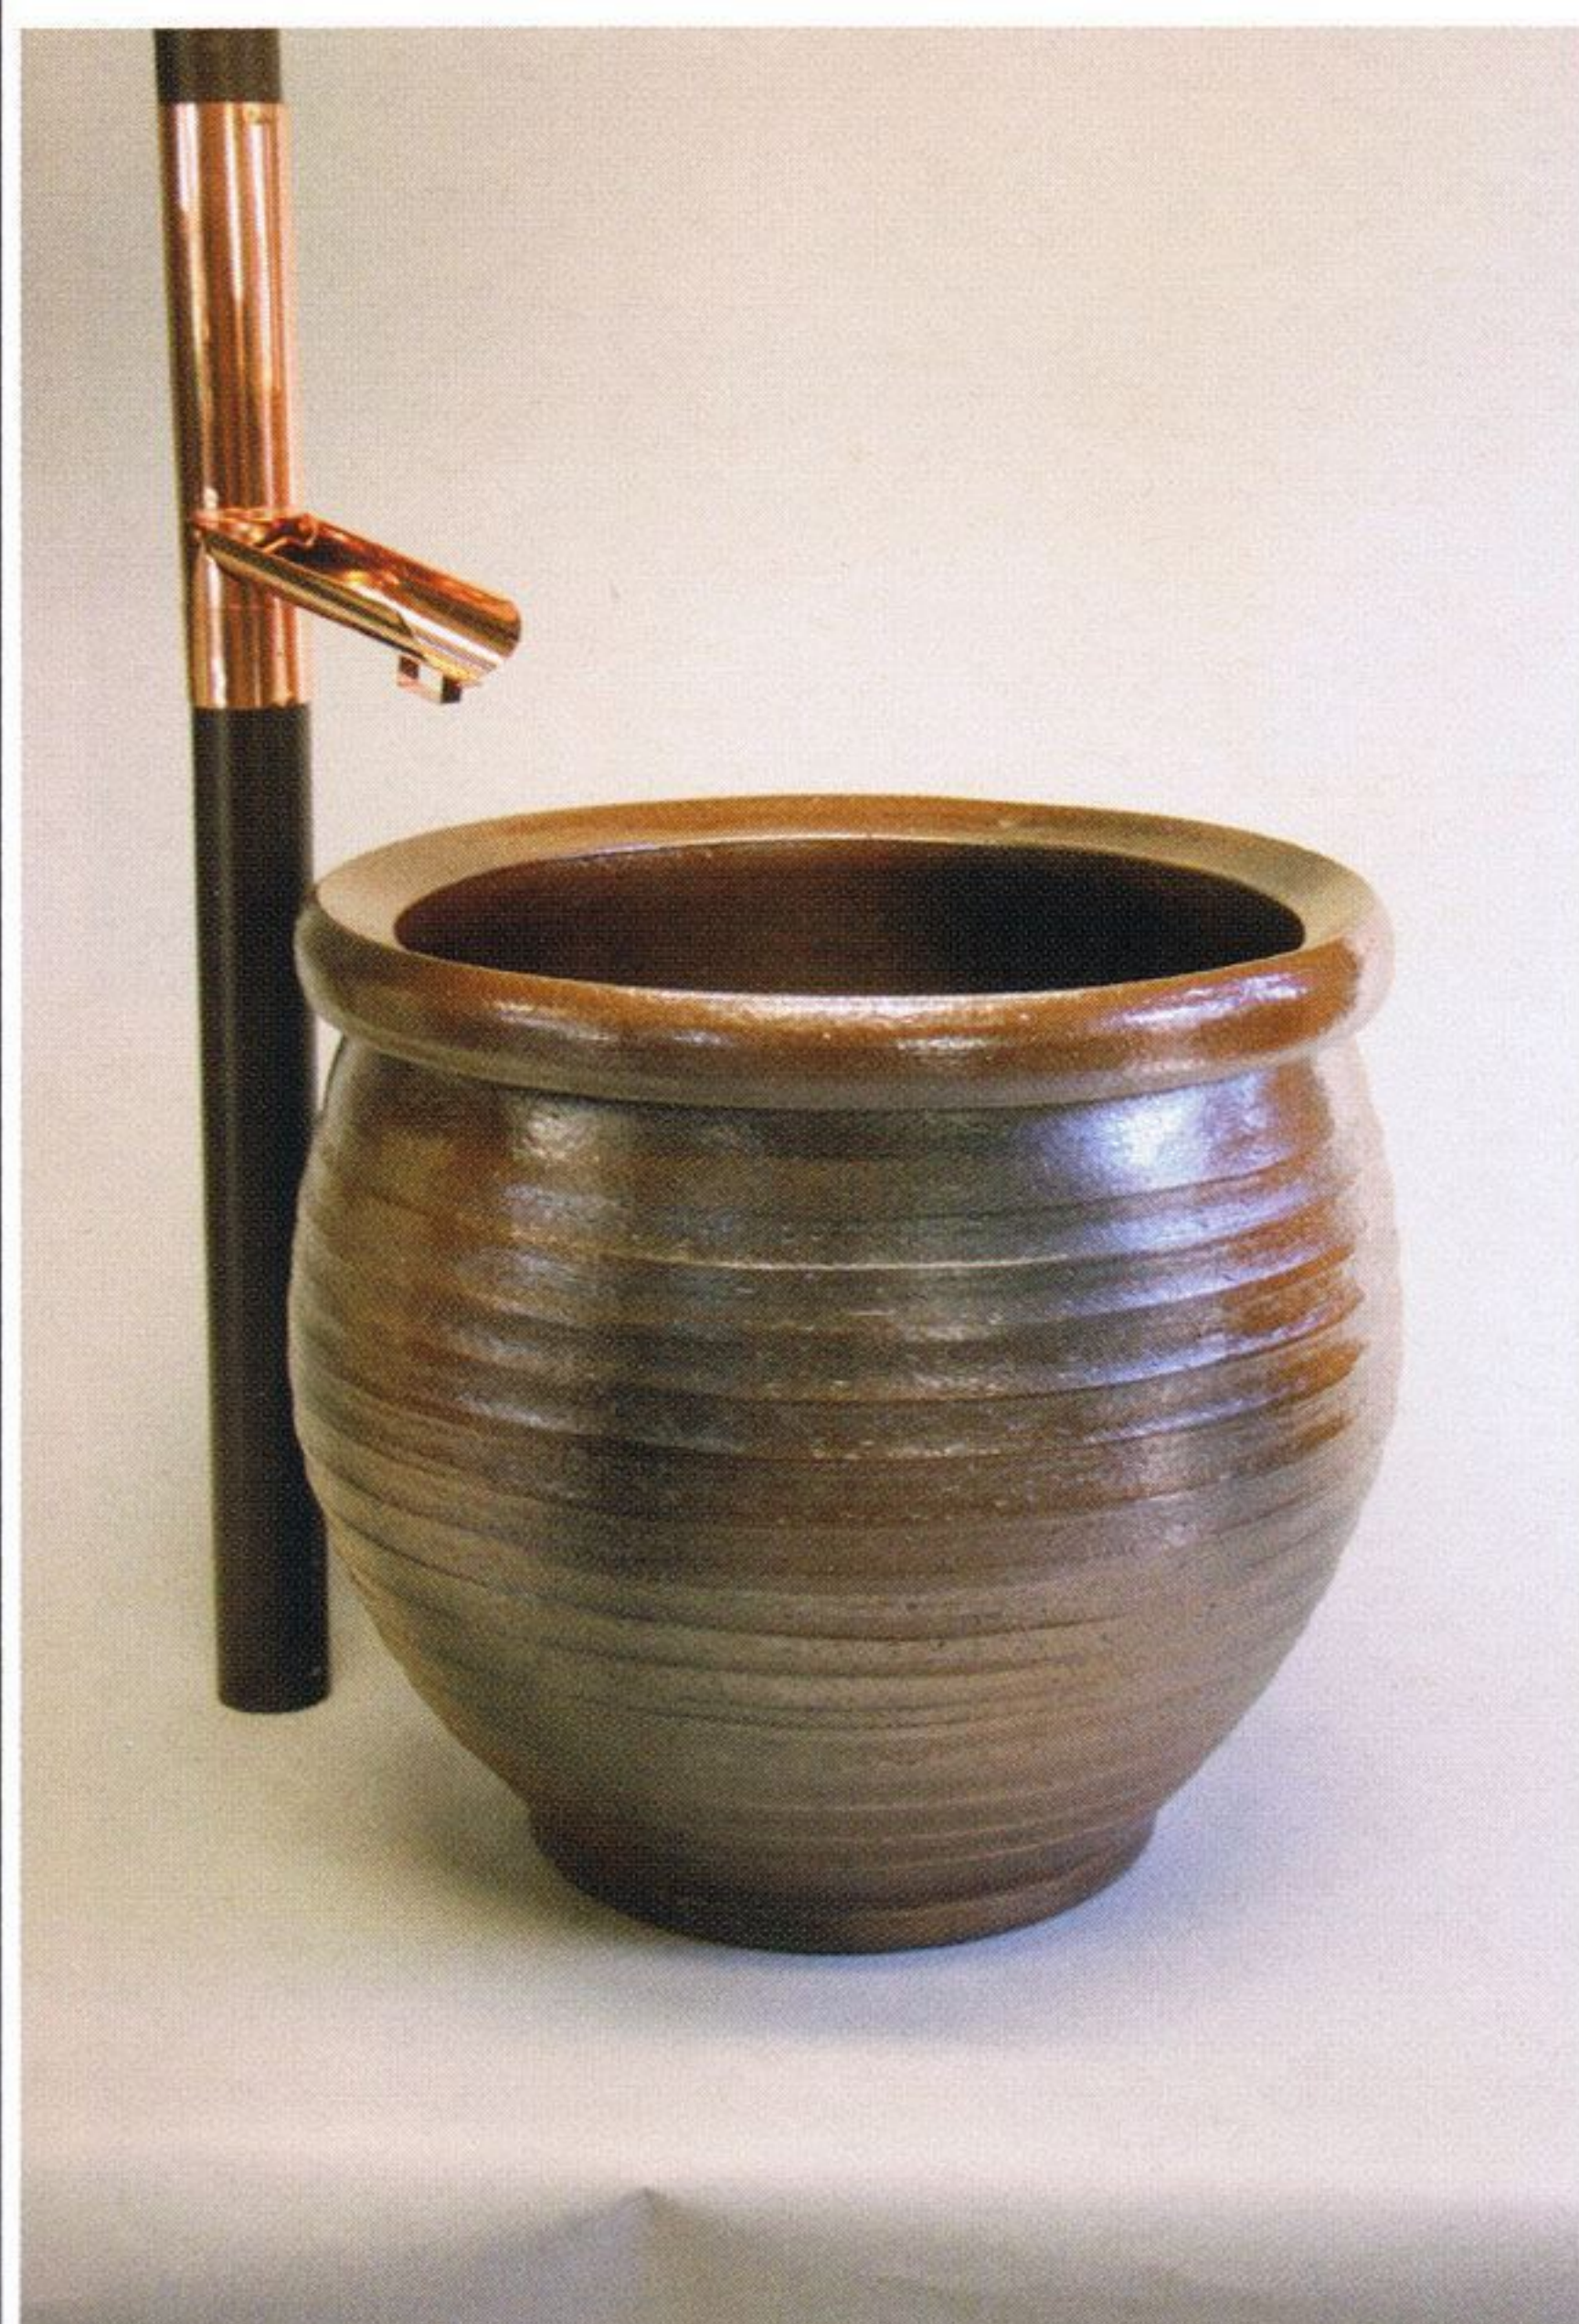

信楽雨水タンク(メダカ)
 陶器のみですと水鉢にも使えます
 大きな水鉢で水生観葉植物やメダカなどを育てませんか

50リットル
タイプ

JK22-9001
W630×H250
パソコン器具付き
¥80000

JK22-9002
W630×H250
陶器のみ価格

60リットル
タイプ

JK22-9003
W530×H260
パソコン器具付き

JK22-9004
W530×H260
陶器のみ価格

85リットル
タイプ